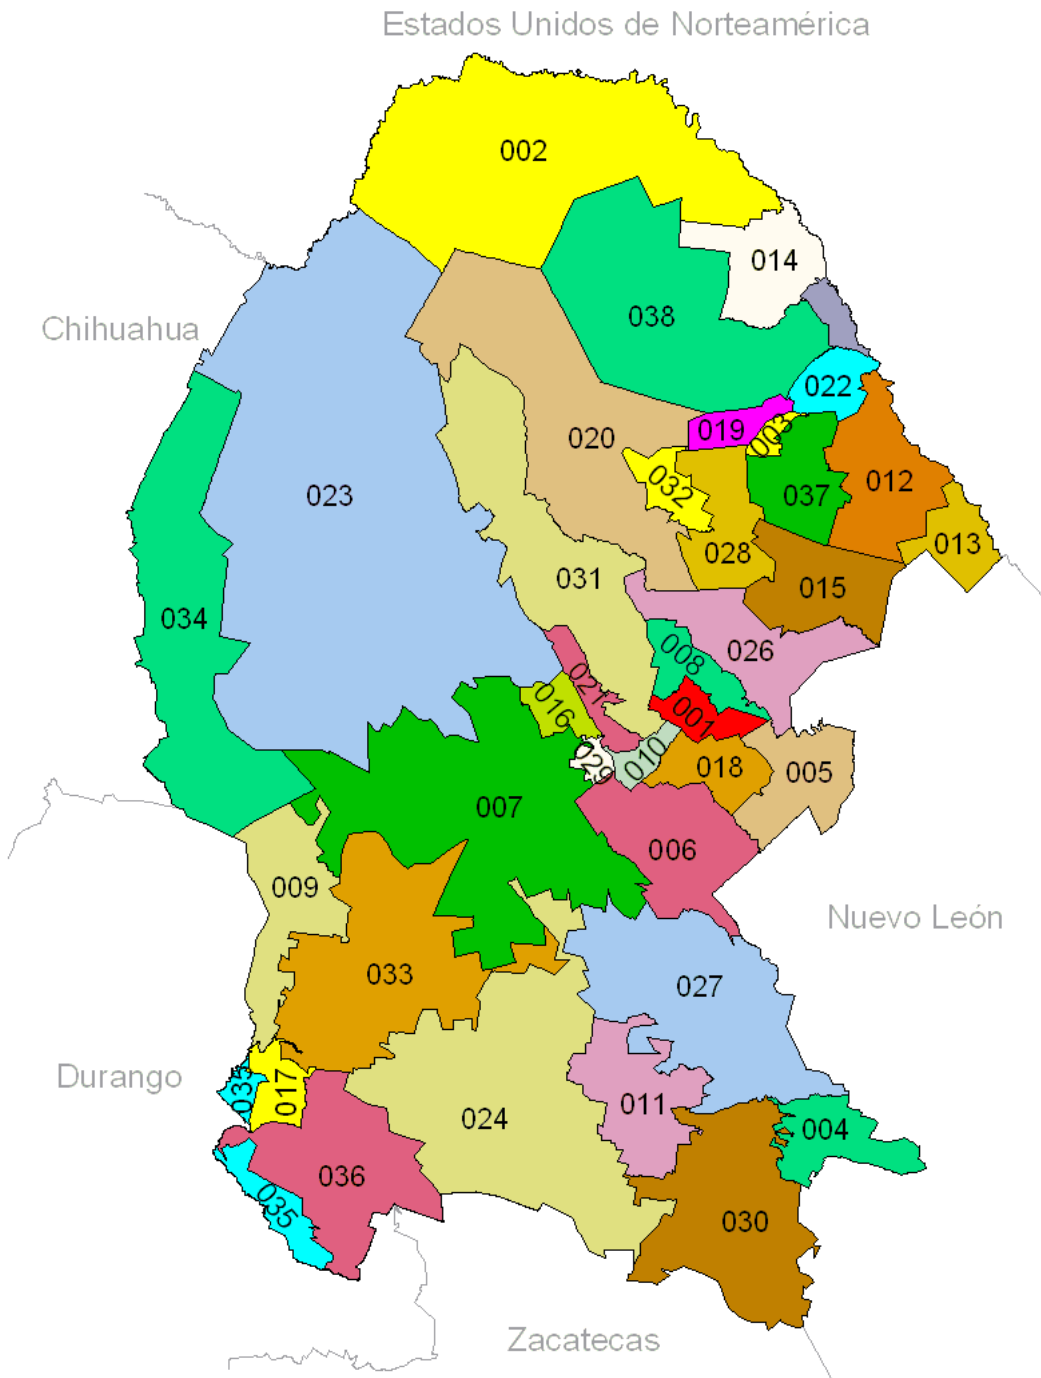

Coahuila de Zaragoza

División Municipal

- 001 Abasolo
- 002 Acuña
- 003 Allende
- 004 Arteaga
- 005 Candela
- 006 Castaños
- 007 Cuatrociénegas
- 008 Escobedo
- 009 Francisco I. Madero
- 010 Frontera
- 011 General Cepeda
- 012 Guerrero
- 013 Hidalgo
- 014 Jiménez
- 015 Juárez
- 016 Lamadrid
- 020 Múzquiz
- 017 Matamoros
- 018 Monclova
- 019 Morelos
- 021 Nadadores
- 022 Nava
- 023 Ocampo
- 024 Parras
- 025 Piedras Negras
- 026 Progreso
- 027 Ramos Arizpe
- 028 Sabinas
- 029 Sacramento
- 030 Saltillo
- 031 San Buenaventura
- 032 San Juan de Sabinas
- 033 San Pedro
- 034 Sierra Mojada
- 035 Torreón
- 036 Viesca
- 037 Villa Unión
- 038 Zaragoza

Escala
1:3 500 000