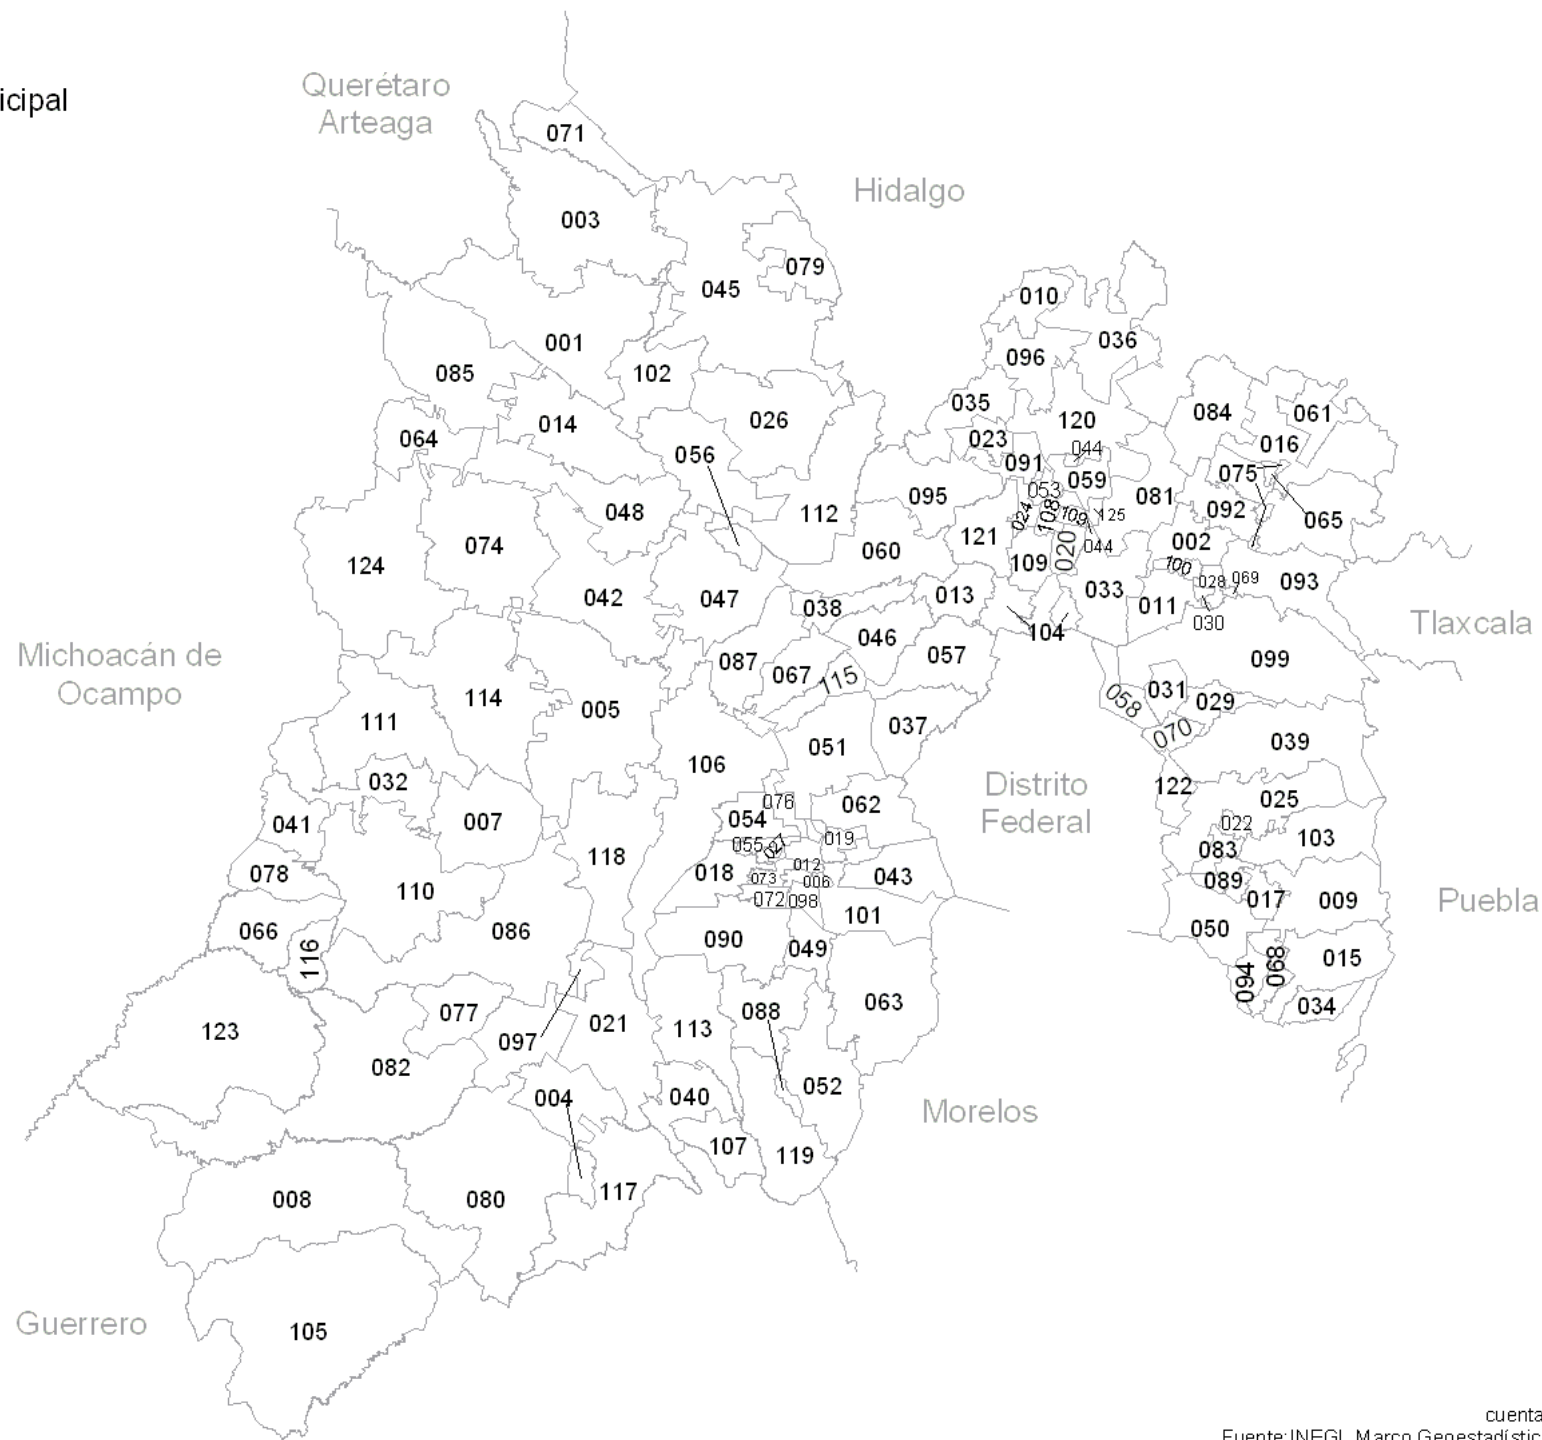

# México

División Municipal

Escala  
1:1 200 000

cuentame.inegi.gob.mx  
Fuente: INEGI. Marco Geoestadístico Municipal 2005

# México