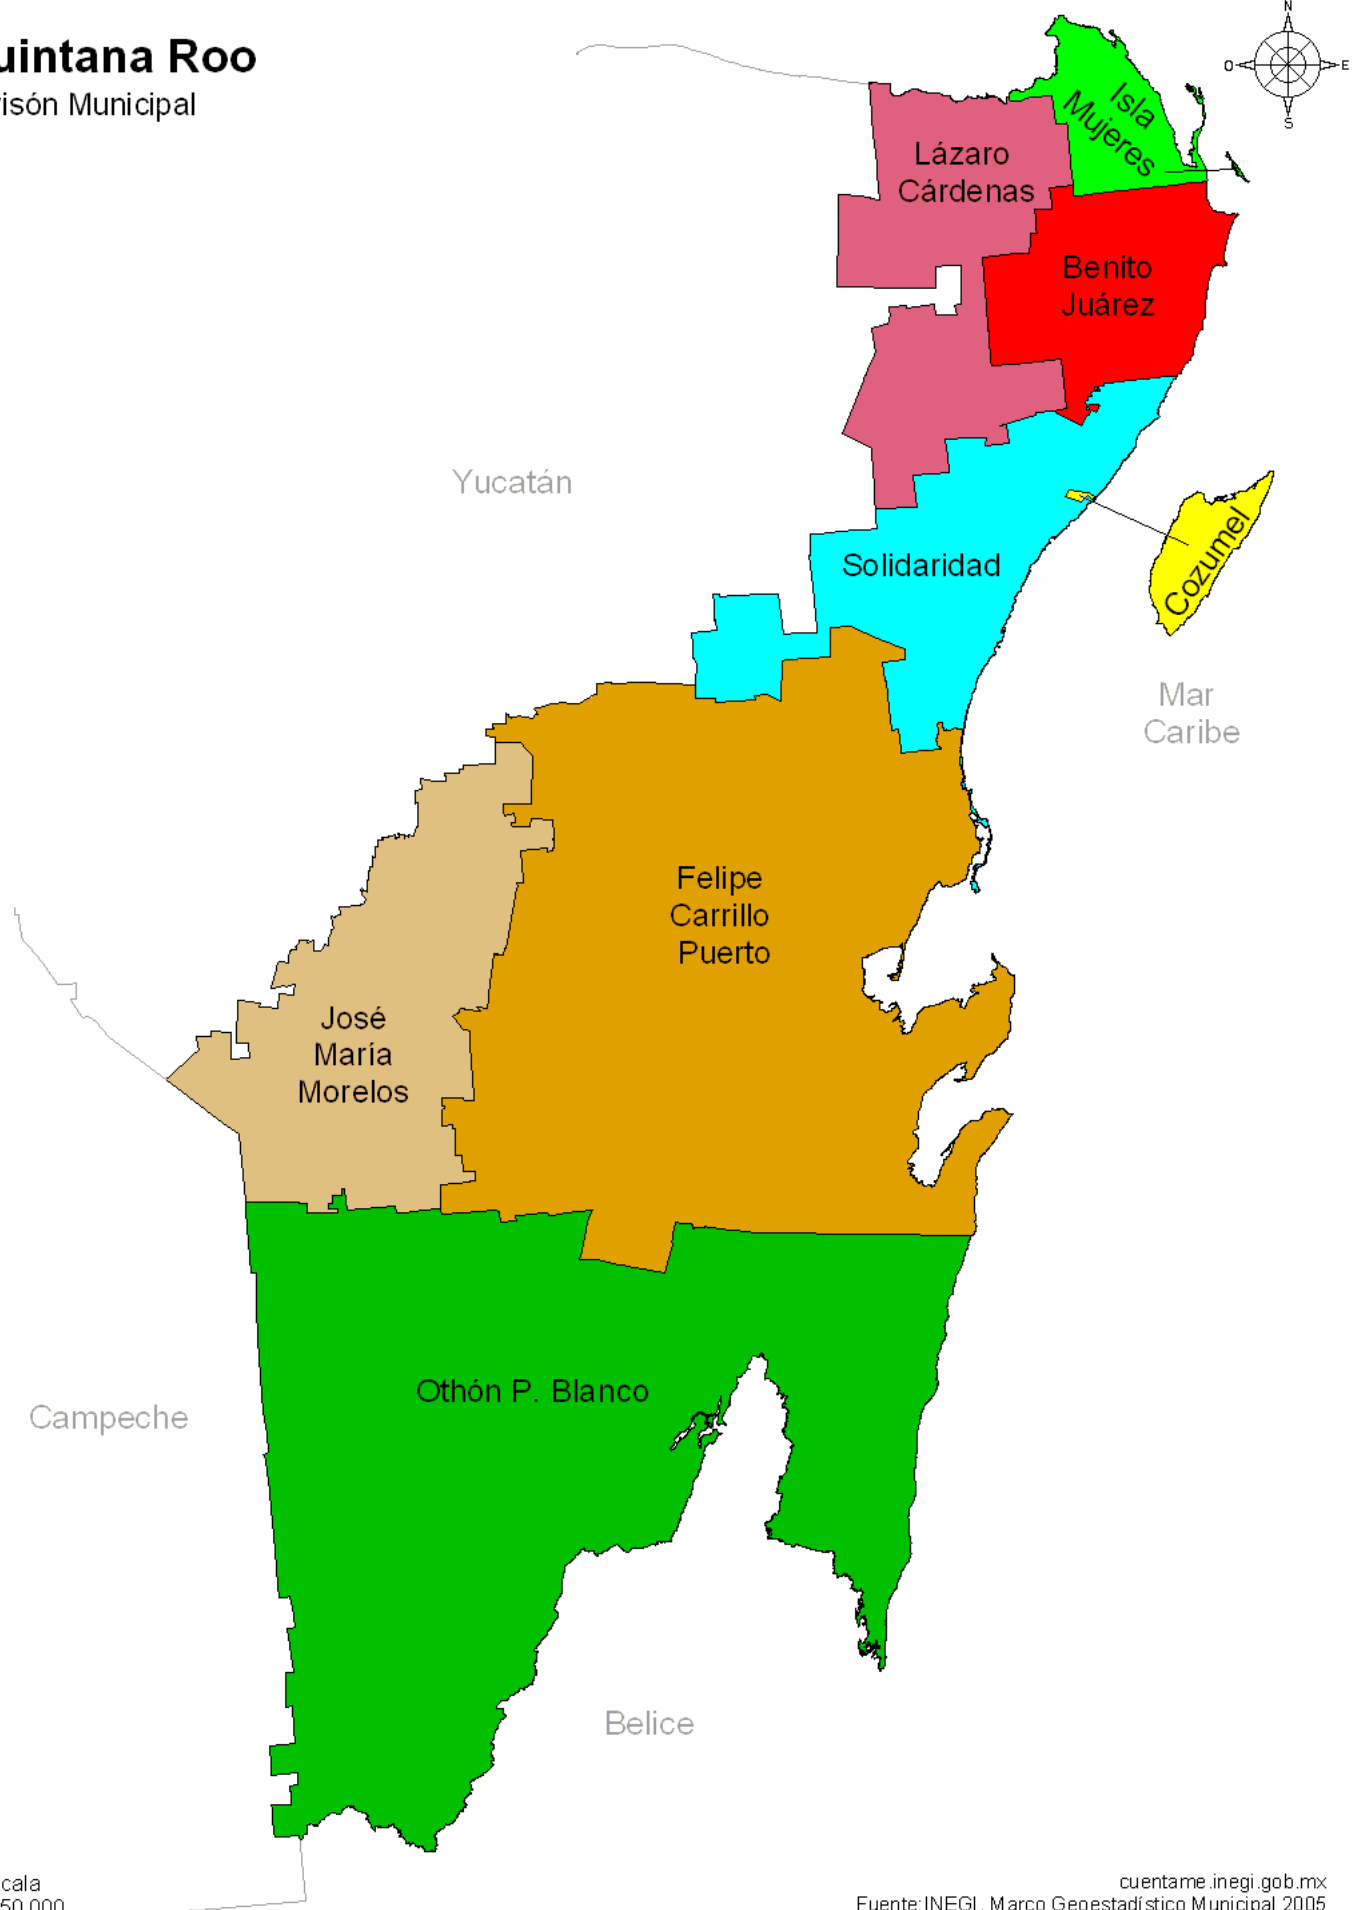

Quintana Roo

División Municipal

Escala
1:1 750 000

cuentame.inegi.gob.mx
Fuente: INEGI. Marco Geoestadístico Municipal 2005