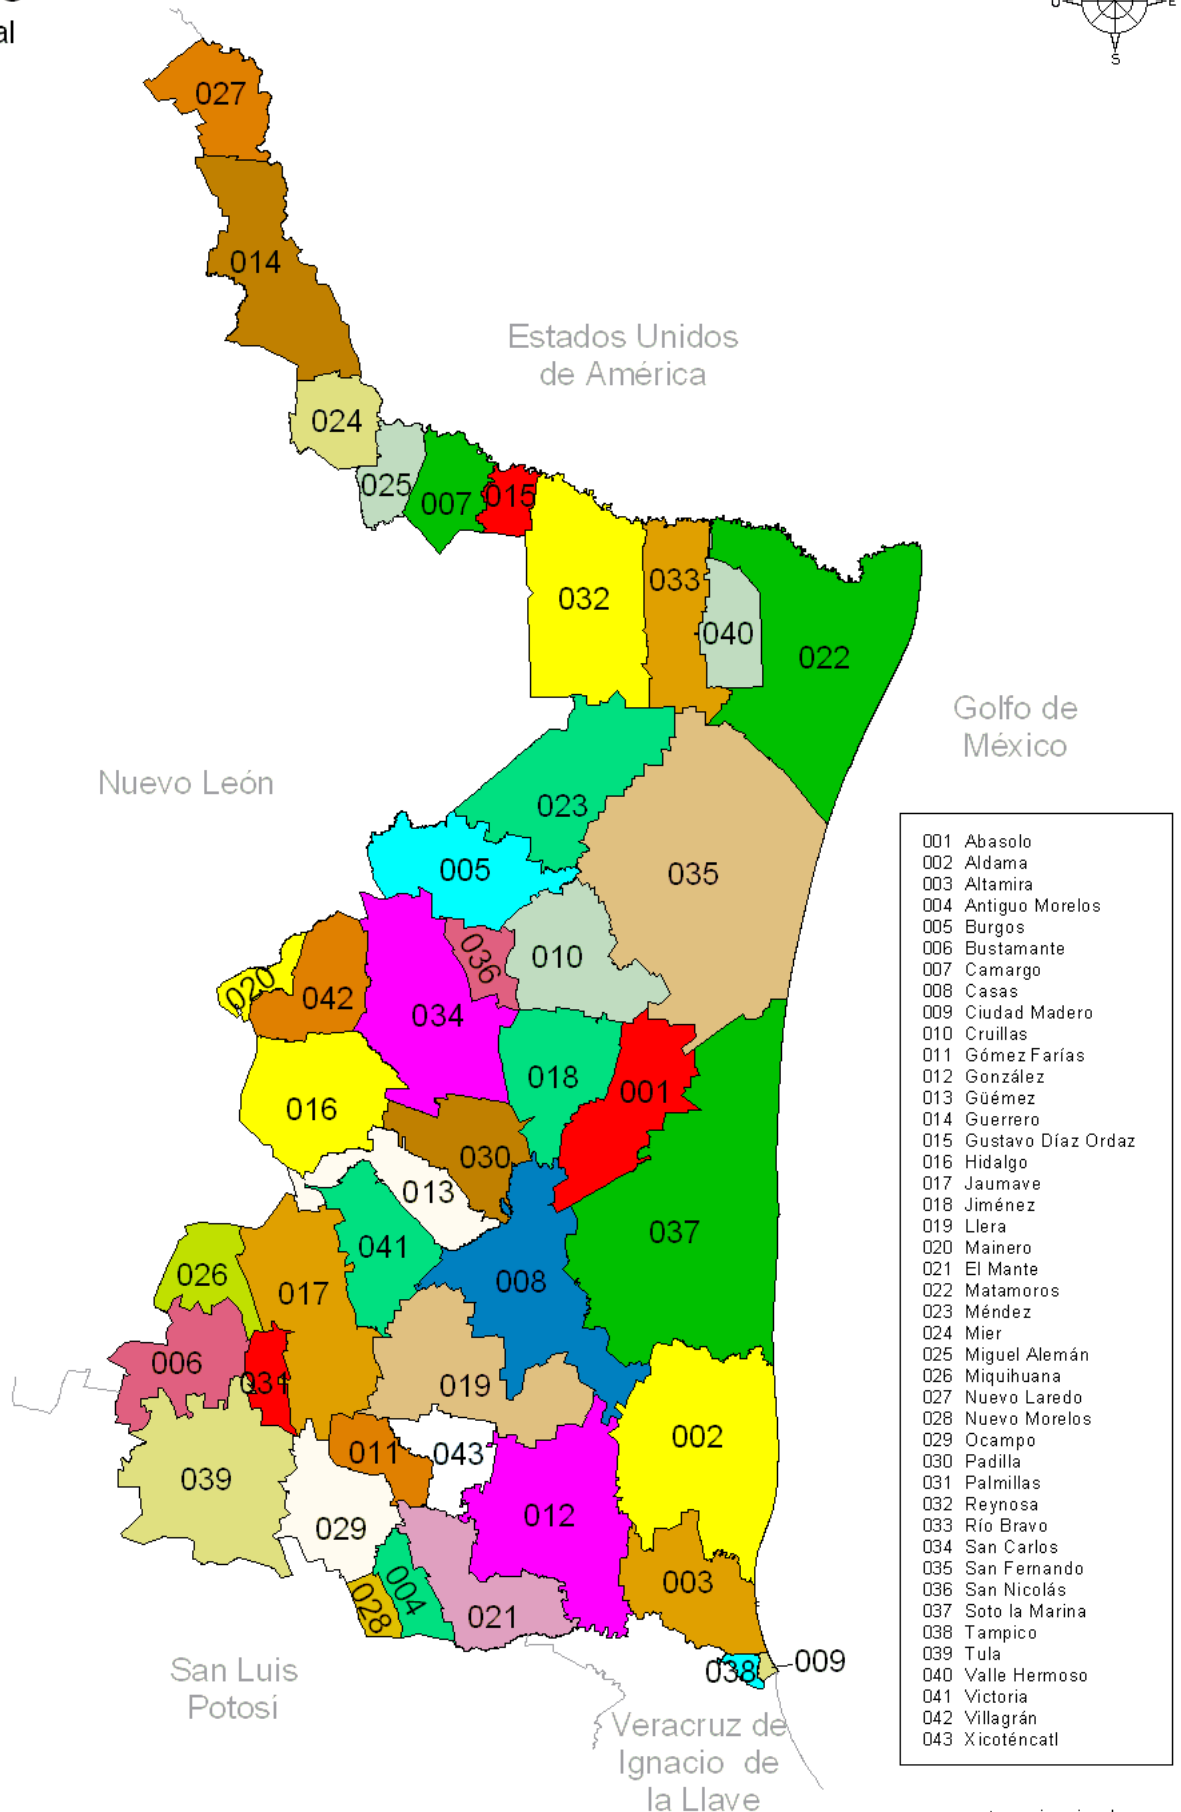

# Tamaulipas

División Municipal

Escala  
1:2 750 000

cuentame.inegi.gob.mx  
Fuente: INEGI. Marco Geoestadístico Municipal 2005