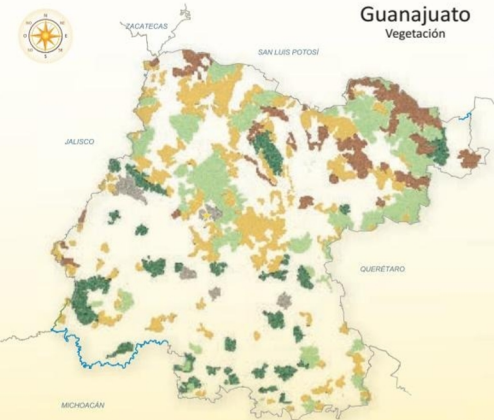

Guanajuato

Vegetación

Pastizal: navajilla, zacatón, liendrilla, escobilla.

Bosque: encino quebracho, encino laurelillo, escobilla, roble.

Matorral: pitayo, garambullo.

Simbiología

-  Pastizal
-  Bosque
-  Selva
-  Matorral
-  Zona urbana